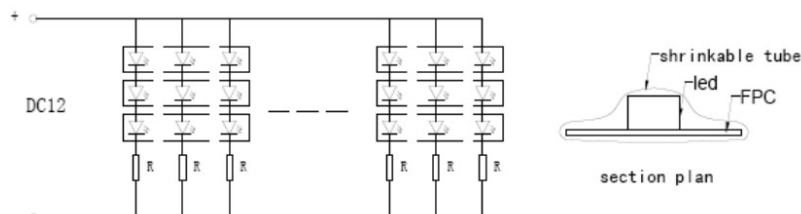

# Taśma LED 5V dioda 2835

## Główne parametry:

## Wymiary:

## Schemat podłączenia:

Symbol Micros	Barwa światła	Ilość LED	Strumień świetlny	Wymiary	Kolor podłoża	Moc
OLTBZ300C65b5s	biała zimna (6000K)	300	3600 lm	8 x 5m	białe tło	60W
OLTBC300C65b5s	biała ciepła (3000K)	300	3600 lm	8 x 5m	białe tło	60W
OLTC300C65b5s	czerwona (623nm)	300	3600 lm	8 x 5m	białe tło	60W
OLTZ300C65b5s	zielona (523nm)	300	3600 lm	8 x 5m	białe tło	60W
OLTN300C65b5s	niebieska (463nm)	300	3600 lm	8 x 5m	białe tło	60W
OLTY300C65b5s	żółta (587nm)	300	3600 lm	8 x 5m	białe tło	60W