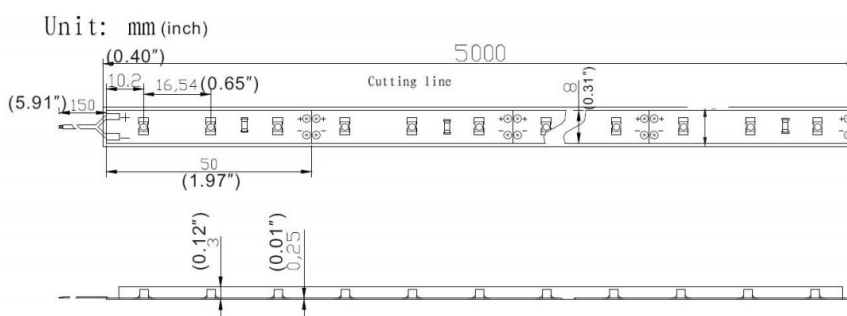

# Taśma LED 5V dioda 2835

## Wymiary:

## Schemat podłączenia:

Symbol Micros	Barwa światła	Ilość LED	Strumień świetlny	Wymiary	Kolor podłoża	Moc
OLTBZ300C65b5s	biała zimna (6000K)	300	3600 lm	8 x 5m	białe tło	60W
OLTBC300C65b5s	biała ciepła (3000K)	300	3600 lm	8 x 5m	białe tło	60W
OLTC300C65b5s	czerwona (623nm)	300	3600 lm	8 x 5m	białe tło	60W
OLTZ300C65b5s	zielona (523nm)	300	3600 lm	8 x 5m	białe tło	60W
OLTN300C65b5s	niebieska (463nm)	300	3600 lm	8 x 5m	białe tło	60W
OLTY300C65b5s	żółta (587nm)	300	3600 lm	8 x 5m	białe tło	60W