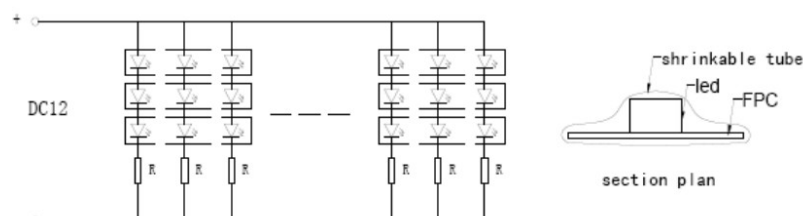

# Taśma LED 12V dioda 3528

## Główne parametry:

## Wymiary:

## Schemat podłączenia:

Symbol Micros	Barwa światła	Ilość LED	Strumień świetlny	Wymiary	Kolor podłoża	Moc
OLTBZ300A20b12s	biała zimna (6000K)	300	1500lm	8mm x 5m	białe tło	24W
OLTBN300A20b12s	biała naturalna (4500K)	300	1150lm	8mm x 5m	białe tło	24W
OLTBC300A20b12s	biała ciepła (3000K)	300	1300lm	8mm x 5m	białe tło	24W
OLTZ300A20b12s	zielona (587nm)	300	730lm	8mm x 5m	białe tło	24W
OLTY300A20b12s	żółta (587nm)	300	600lm	8mm x 5m	białe tło	24W
OLTBZ300A20b12t	biała zimna (6000K)	300	1500lm	6mm x 5m	białe tło	24W
OLTBC300A20b12t	biała ciepła (3000K)	300	1300lm	6mm x 5m	białe tło	24W
OLTBZ600A20b12s	biała zimna (6000K)	600	3000lm	8mm x 5m	białe tło	48W
OLTBN600A20b12s	biała naturalna (4500K)	600	2250lm	8mm x 5m	białe tło	48W
OLTBC600A20b12s	biała ciepła (3000K)	600	2800lm	8mm x 5m	białe tło	48W