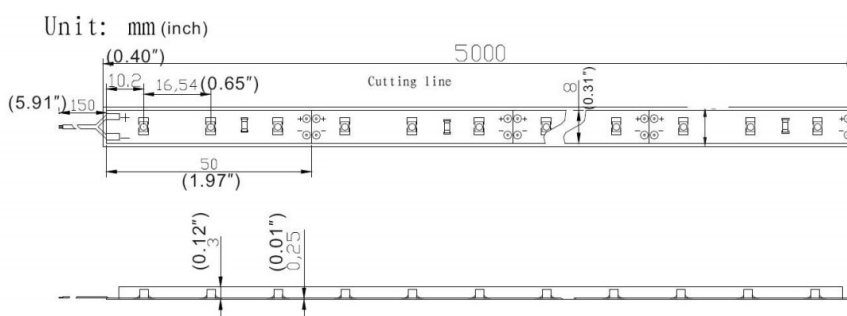

# Taśma LED 12V dioda 3528

## Wymiary:

## Schemat podłączenia:

Symbol Micros	Barwa światła	Ilość LED	Strumień świetlny	Wymiary	Kolor podłoża	Moc
OLTBZ300A20b12s	biała zimna (6000K)	300	1500lm	8mm x 5m	białe tło	24W
OLTBN300A20b12s	biała naturalna (4500K)	300	1150lm	8mm x 5m	białe tło	24W
OLTBC300A20b12s	biała ciepła (3000K)	300	1300lm	8mm x 5m	białe tło	24W
OLTZ300A20b12s	zielona (587nm)	300	730lm	8mm x 5m	białe tło	24W
OLTY300A20b12s	żółta (587nm)	300	600lm	8mm x 5m	białe tło	24W
OLTBZ300A20b12t	biała zimna (6000K)	300	1500lm	6mm x 5m	białe tło	24W
OLTBC300A20b12t	biała ciepła (3000K)	300	1300lm	6mm x 5m	białe tło	24W
OLTBZ600A20b12s	biała zimna (6000K)	600	3000lm	8mm x 5m	białe tło	48W
OLTBN600A20b12s	biała naturalna (4500K)	600	2250lm	8mm x 5m	białe tło	48W
OLTBC600A20b12s	biała ciepła (3000K)	600	2800lm	8mm x 5m	białe tło	48W