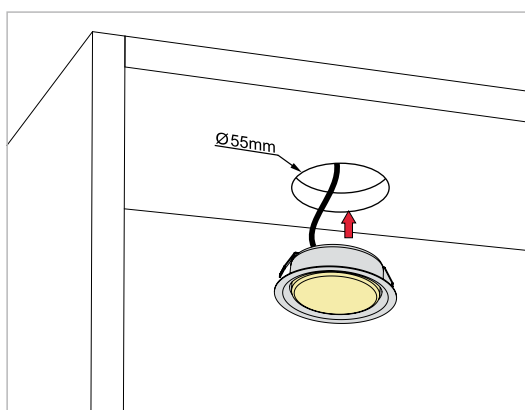

ZESTAW 3 KOŁOS LED z zasilaczem wtyczkowym i wył. + rozdzielacz

kolor obudowy

● aluminium / aluminium / aluminium

kolor światła

○ barwa naturalna / natürliche Farbe / natural color